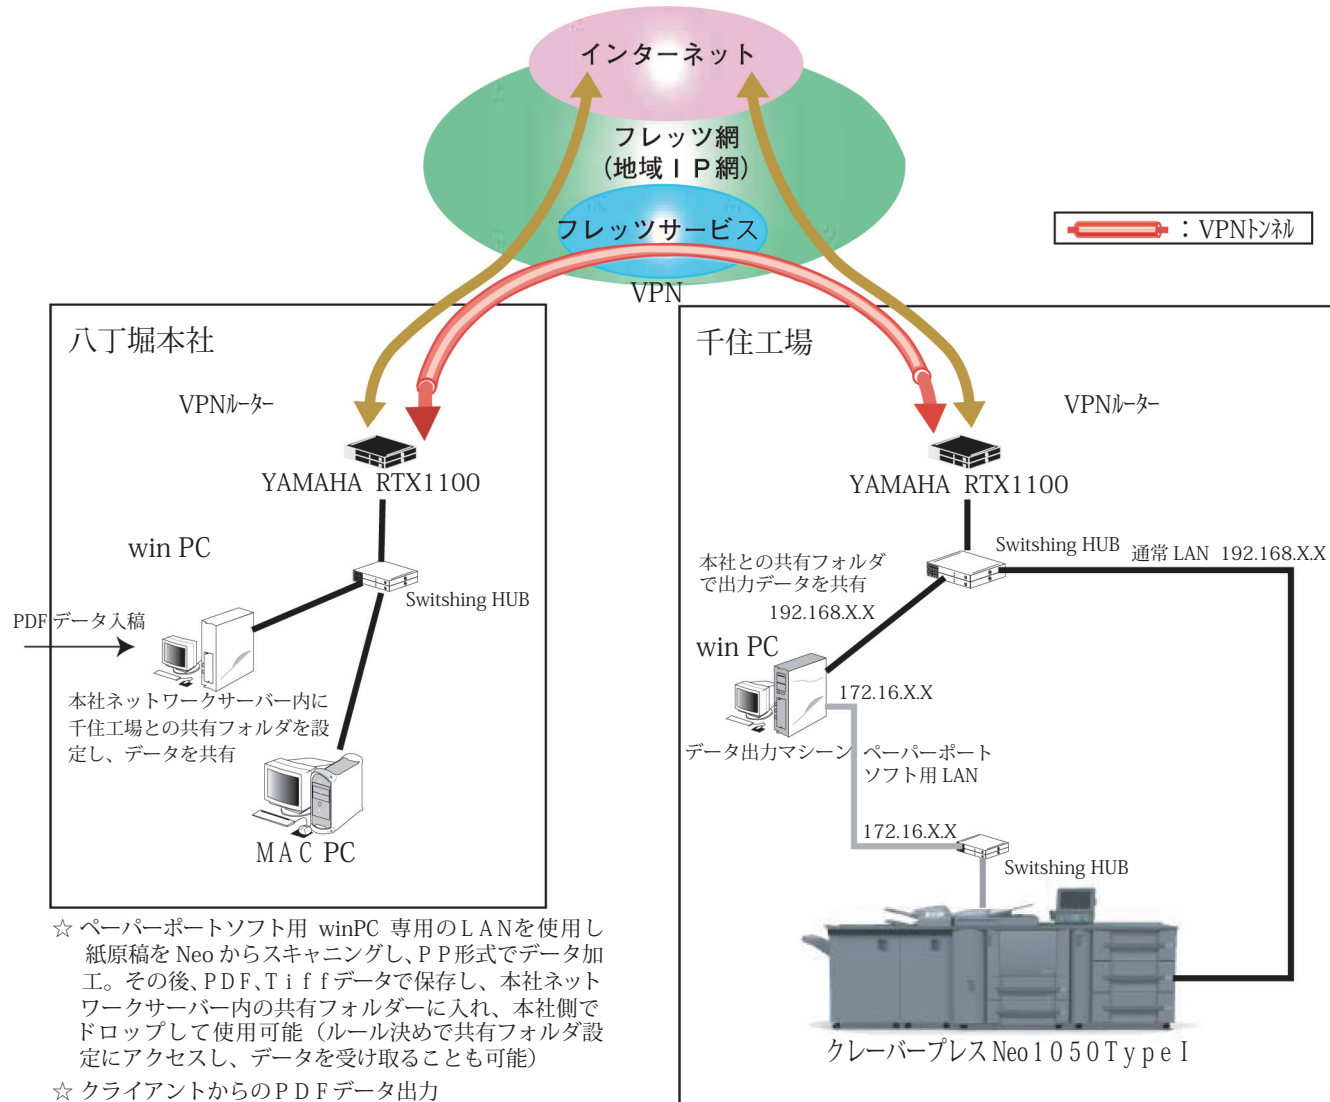

株式会社 宝文社 オンデマンドシステムクレーパーNeo1050Type I 拡張  
VPN 本社 - 工場間構築システム構成図

- ☆ ペーパーポートソフト用 winPC 専用のLANを使用し紙原稿をNeoからスキャニングし、PP形式でデータ加工。その後、PDF、Tiffデータで保存し、本社ネットワークサーバー内の共有フォルダに入れ、本社側でドロップして使用可能（ルール決めで共有フォルダ設定にアクセスし、データを受け取ることも可能）
- ☆ クライアントからのPDFデータ出力  
本社内のネットワークサーバーの共有フォルダから工場側で出力用データをドロップして出力